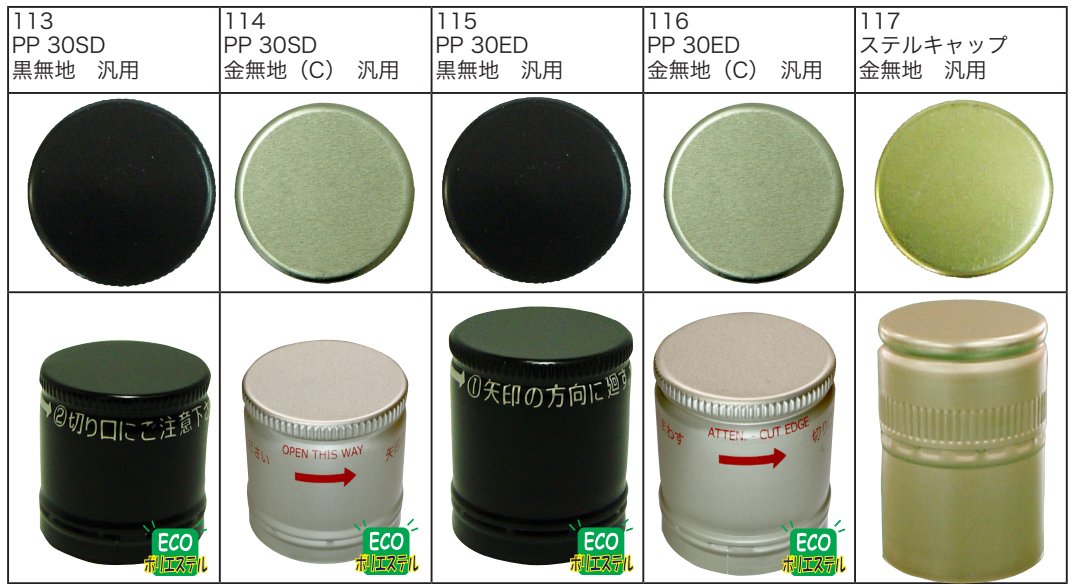

※1 在庫：「常備」=常時在庫するようにしていますが、出荷状況によっては在庫ぎれになる場合があります。「限定」=限定在庫品につき在庫をご確認ください。
 ※2 ライナー仕様：S=発泡PEライナー、PET=PET貼りライナー、HR=耐熱仕様ライナー
 ★ご希望によってライナーの種類を変更することができます。その場合、コード番号が変わる場合があります。

注意：●デジタルプリントのため色調が実際とは異なる場合があります。
 ●デザイン、仕様、在庫方法等は予告なく変更することがあります。

▲ PL 表示入り
PL 表示が変わりました。

▲ PL 表示入り
※在庫が無くなり次第、135,140,141,143と同じPL表示になります。

▲ PL 表示入り

▲ 色調：C 金、PL 表示入り

▲ PL 表示入り

▲ 色調：C 金、PL 表示入り

写真 No.	品種	品名	1c/s 入数	ライナー ※2	PL 表示	備考	コード番号		※1 在庫	
							S ライナー	PET ライナー	ネジなし	ネジつき
135	PP 30S	ピンクベタ PL	3,000	S PET	OPEN THIS WAY ATTN. - CUT EDGE 矢印の方向にまわす 切り口にご注意ください	PL 表示が変わりました。	S ライナー PET ライナー	14308030 14308135	常備	---
140	PP 30S	イエローベタ PL	3,000	S PET	OPEN THIS WAY ATTN. - CUT EDGE 矢印の方向にまわす 切り口にご注意ください	PL 表示が変わりました。	S ライナー PET ライナー	14308140 14308140	常備	---
141	PP 30S	グリーンベタ PL	3,000	S PET	①矢印の方向に廻す。②切り口にご注意ください。	在庫が無くなり次第、135,140,141,143と同じPL表示になります。	S ライナー PET ライナー	14308141 14308141	常備	---
143	PP 30S	オレンジベタ PL	3,000	S PET	OPEN THIS WAY ATTN. - CUT EDGE 矢印の方向にまわす 切り口にご注意ください	PL 表示が変わりました。	S ライナー PET ライナー	14308143 14308544	常備	---
543	PP 30S	ブラウン	3,000	PET	①矢印の方向に廻す。②切り口にご注意ください。	在庫が無くなり次第、135,140,141,143と同じPL表示になります。	PET ライナー	14308543	常備	---
113	PP 30SD	黒無地 汎用	2,700	S PET	①矢印の方向に廻す。②切り口にご注意ください。	SD=30mm. ネジつきは無くなりました。	S ライナー PET ライナー	14508113 14508113	常備	---
114	PP 30SD	金無地 (C) 汎用	2,700	S PET	OPEN THIS WAY ATTN. - CUT EDGE 矢印の方向にまわす 切り口にご注意ください	SD=30mm. PL 表示が変わりました。 ネジつきは無くなりました。	S ライナー PET ライナー	14508114 14508114	常備	---
115	PP 30ED	黒無地 汎用	2,300	S PET	①矢印の方向に廻す。②切り口にご注意ください。	ED=35mm. ネジつきは無くなりました。	S ライナー PET ライナー	14708115 14708115	常備	---
116	PP 30ED	金無地 (C) 汎用	2,300	S PET	OPEN THIS WAY ATTN. - CUT EDGE 矢印の方向にまわす 切り口にご注意ください	ED=35mm. PL 表示が変わりました。 ネジつきは無くなりました。	S ライナー PET ライナー	14708116 14708116	常備	---
117	ステルキャップ	金無地 汎用	1,200	S		黒・白無地もあります。NCC 社製。	S ライナー	15610001	限定	----