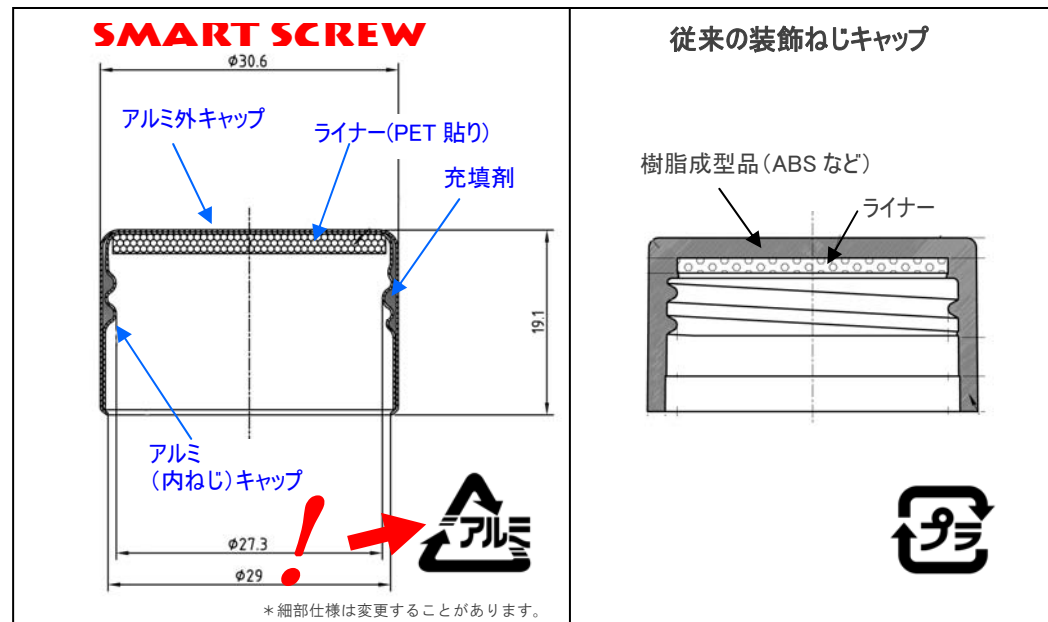

SMART SCREW

ス マ ー ト ・ ス ク リ ュ ー

NEW!

アルミの2重構造の

ねじキャップ

- ✓ **デザイン性**：ねじ山のないスマートな外観、メタルの風合い。ねじ下に「ビード」のある壺とベストマッチします。
- ✓ **エコ**：オール・アルミ素材！ リサイクルが容易！！
- ✓ **汎用性**：酒類業界で一般的に使用されている「30スタンダードロ」に適合。
- ✓ **安全性**：PP キャップと違って手指を怪我するリスクが大幅に軽減。輸出製品にも好適！
- ✓ **リーズナブルな価格**：ABS 樹脂製の装飾ねじキャップなどの従来品に比べて、大幅なコストダウン！
- ✓ **高い逆転トルク**：PP キャップで最も多いクレーム「逆回し」が、極めて起こりにくい。（逆回し後でも開封可能。）
- ✓ **刻印入りも可能**：オプションで天面の刻印も可能。小ロットで承ります。

汎用品 SMART SCREW (ほぼ実物大)

「特濃金」(左)と「シャイニーゴールド」(右)の2種類の汎用品を準備しています。

サンプルで、ライン適性、キャッピング適性、フレーザー適性、キャップシール適性などをご確認の上、ご採用ください。

問い合わせ先：大阪営業部：06-6731-0251
東京営業部：03-3851-5191

Version 2008
ISO9001
本社・本社工場・奈良工場