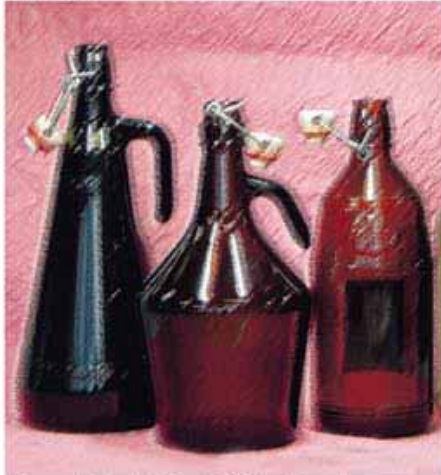

「SK720」

「SHIZUKU 300」

「Kameno-ko 720」

「Syare Bottle 180」

「Art 300」

「SLIM375」

「Dress 500」

「To-Bin 720,1800」