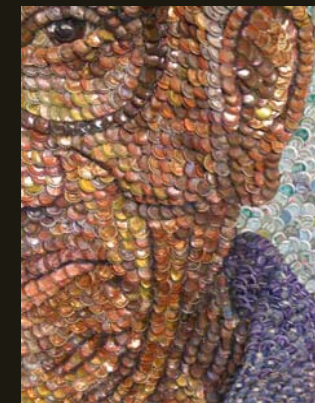

Cap Art 12.09.14/HK

Aluminum Cap

Crown Cap Art from Website

MoMA in NY
Dusasa II
by El Anatsui, Ghanaian

西本願寺 (京都)
親鸞聖人 750 回大遠忌法要
九州地区の子供会作成のパネル

Plastic Cap

Steel Cap