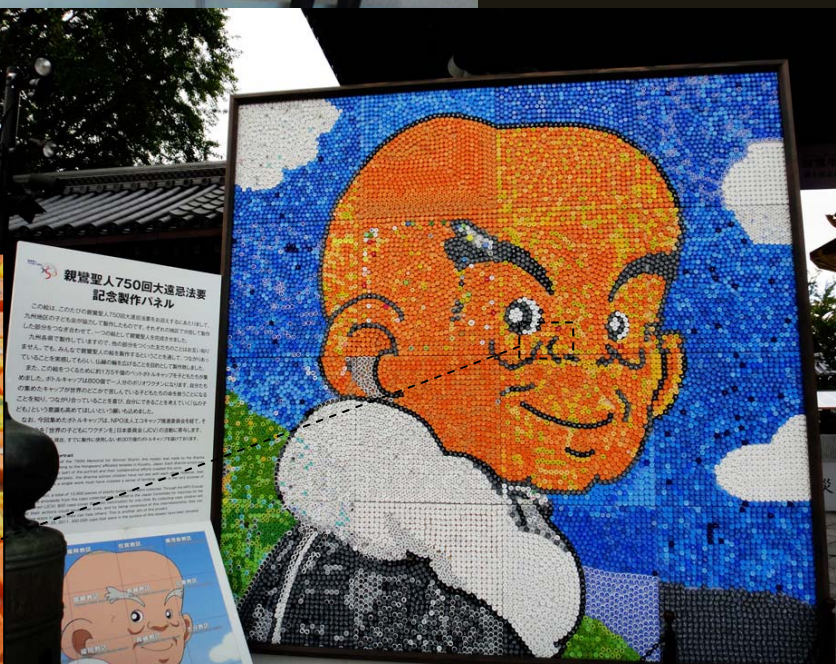

Cap Art 12.09.14/HK

Aluminum Cap

Crown Cap Art from Website

MoMA in NY
Dusasa II
by El Anatsui, Ghanaian

西本願寺 (京都)
親鸞聖人 750 回大遠忌法要
九州地区の子供会作成のパネル

Plastic Cap

Steel Cap