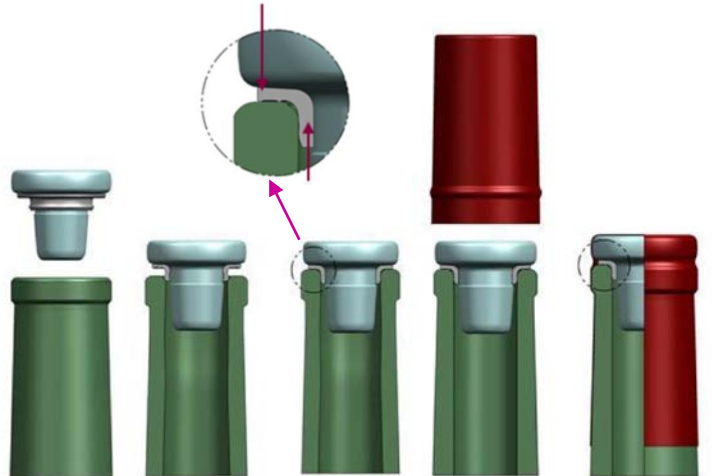

ワイン栓

VINOLOK 18.5

(cooperate with PRECIOSA, Czech Republic)

- ヨーロッパの一般規格ワイン壺（口内径18.5mmΦ）に適合する「VINOLOK 18.5」。
- 封緘も通常のワイン用ロールオンキャップシュール、または熱収縮キャップシールで対応可能。（専用アルミキャップシュールの場合、内圧2.5barまで）

■ **VINOLOK**とは：ワインびん用のガラス製の栓。2004年から市販開始、さまざまな改良を経て完成度の高い栓となっています。現在ではドイツ、オーストリアなどのワイナリーを中心に、世界中で採用されています。（アメリカではVino-Sealの名称で販売されています。）2011年、ドイツCSI社からチェコPRECIOSA社（当初からガラス栓を製造していた）が事業を引き継いでいます。

■ **VINOLOK**の構造：栓本体は純粋なガラス（鉛系の添加物は含まない）、シール部はELVAX®（DuPont™社のEVA - ethylene vinyl acetate - 樹脂）。

■ **VINOLOK**のメリット：●美しい外観 ●積み重ねられた実績 ●誰にでも分かりやすい開栓、再栓性能 ●ガラスとしてリサイクル！

- VINOLOK 18.5 は1ケース480個入り（low-top）または、420個入り（high-top）。透明無地low-topを日本で在庫しています。
- 基本色：透明・黒・ロゼ（ロゼはlow-topのみ）。ガラス栓天面への印刷：最小ロット5,000個、ガラス栓部分の着色：最小ロット50,000個で承ります。
- アルミキャップシュール（マットブラック無地、1ケース5,000個入り）、熱収縮キャップシールも準備しています。
- アルコール度数の高いコニャックやグラッパにも対応。

<構成部品>

- ガラス栓
- シール部（びん口内径18.5mm用）

K²

VINOLOK 18.5 に適合する
K2びん「ジラフ250」→

↓ VINOLOK 18.5 に適合する
フランスVeralliaのびんをご提案します

VINOLOKをご採用いただいた、
ワインとお茶の事例↓

8027701
9063862
cannelle-cinnamon
verallia

8026503
9064041
cannelle-cinnamon
verallia