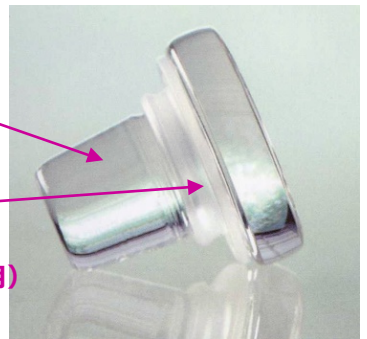

ワイン栓

VINOLOK 18.5

(cooperate with PRECIOSA, Czech Republic)

- ヨーロッパの一般規格ワイン壺（口内径18.5mmΦ）に適合する「VINOLOK 18.5」。
- 封緘も通常のワイン用ロールオンキャップシュール、または熱収縮キャップシールで対応可能。（専用アルミキャップシュールの場合、内圧2.5barまで）

■ **VINOLOK**とは：ワインびん用のガラス製の栓。2004年から市販開始、さまざまな改良を経て完成度の高い栓となっています。現在ではドイツ、オーストリアなどのワイナリーを中心に、世界中で採用されています。（アメリカではVino-Sealの名称で販売されています。）2011年、ドイツCSI社からチェコPRECIOSA社（当初からガラス栓を製造していた）が事業を引き継いでいます。

■ **VINOLOK**の構造：栓本体は純粋なガラス（鉛系の添加物は含まない）、シール部はELVAX®（DuPont™社のEVA - ethylene vinyl acetate - 樹脂）。

■ **VINOLOK**のメリット：●美しい外観 ●積み重ねられた実績 ●誰にでも分かりやすい開栓、再栓性能 ●ガラスとしてリサイクル！

- VINOLOK 18.5 は1ケース480個入り（low-top）または、420個入り（high-top）。透明無地low-topを日本で在庫しています。
- 基本色：透明・黒・ロゼ（ロゼはlow-topのみ）。ガラス栓天面への印刷：最小ロット5,000個、ガラス栓部分の着色：最小ロット50,000個で承ります。
- アルミキャップシュール（マットブラック無地、1ケース5,000個入り）、熱収縮キャップシールも準備しています。
- アルコール度数の高いコニャックやグラッパにも対応。

<構成部品>

- ガラス栓
- シール部（びん口内径18.5mm用）

K²

VINOLOK 18.5 に適合する
K2びん「ジラフ250」→

↓ VINOLOK 18.5 に適合する
フランスVeralliaのびんをご提案します

VINOLOKをご採用いただいた、
ワインとお茶の事例↓

8027701
9063862
cannelle-cinnamon
verallia

8026503
9064041
cannelle-cinnamon
verallia