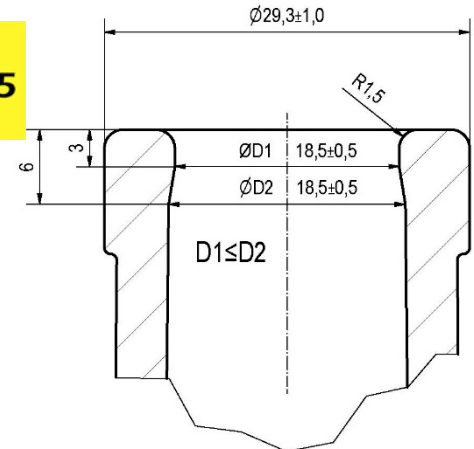

VINOLOK 18.5、この規格を満たす壺に適合します。実
際のびん・キャップシールで、充填適性、キャッピング適
性、びん口密封性、フレーバー適性、などをご確認の上、
ご採用ください。