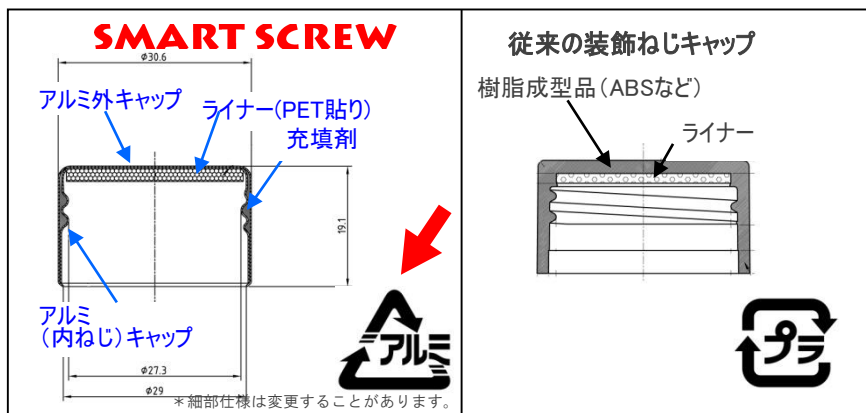

# SMART SCREW

汎用品 SMART SCREW

SMART SCREW 7

側面外周に  
7本のビードが  
あります。

「シャイニーゴールド」(左)「特濃金」(右)  
「黒」の3種類の汎用品を準備。

## アルミの2重構造のねじキャップ

- ✓**デザイン性**：ねじ山のないスマートな外観、メタルの風合い。ねじ下に「ビード」のある壺とベストマッチします。
- ✓**エコ**：オール・アルミ素材！ リサイクルが容易！！
- ✓**汎用性**：酒類業界で一般的に使用されている「30スタンダード口」に適合。
- ✓**安全性**：PPキャップと違って手指を怪我するリスクが大幅に軽減。輸出製品にも好適！
- ✓**リーズナブルな価格**：ABS樹脂製の装飾ねじキャップなどの従来品に比べて、大幅なコストダウン！
- ✓**高い逆転トルク**：PPキャップで最も多いクレーム「逆回し」が、極めて起こりにくい。(逆回し後でも開封可能。)
- ✓**刻印入りも可能**：オプションで天面の刻印も可能。小ロットで承ります。