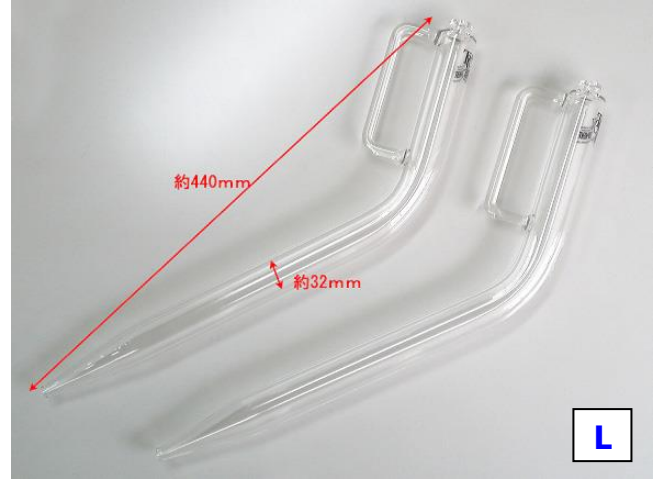

ワイン・シーヴス Wine Thieves

J	ワイン・シーヴス 細 ストレート	47.5cm
K	ワイン・シーヴス ストレート	47cm
L	ワイン・シーヴス ベント	サイズは写真参照
M	ワイン・シーヴス 90s	サイズは写真参照
Z	ワイン・シーヴス プラスチック	46.5cm (2個、3個と連結可能)

*在庫はご照会ください。