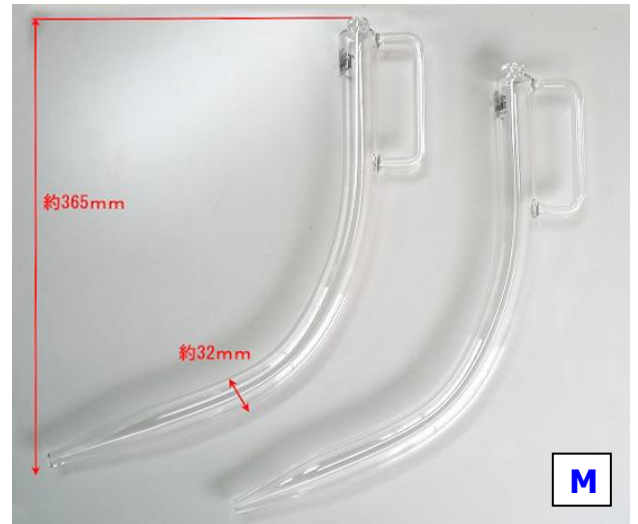

ワイン・シーヴス Wine Thieves

J	ワイン・シーヴス 細 ストレート	47.5cm
K	ワイン・シーヴス ストレート	47cm
L	ワイン・シーヴス ベント	サイズは写真参照
M	ワイン・シーヴス 90s	サイズは写真参照
Z	ワイン・シーヴス プラスチック	46.5cm (2個、3個と連結可能)

*在庫はご照会ください。