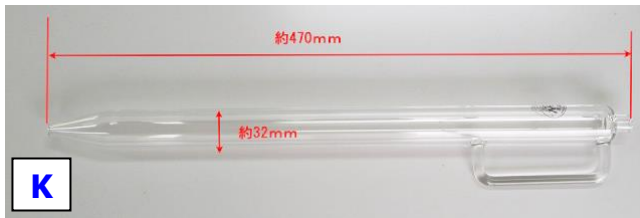

ワイン・シーヴス Wine Thieves

J	ワイン・シーヴス 細 ストレート	47.5cm
K	ワイン・シーヴス ストレート	47cm
L	ワイン・シーヴス ベント	サイズは写真参照
M	ワイン・シーヴス 90s	サイズは写真参照
Z	ワイン・シーヴス プラスチック	46.5cm (2個、3個と連結可能)

*在庫はご照会ください。