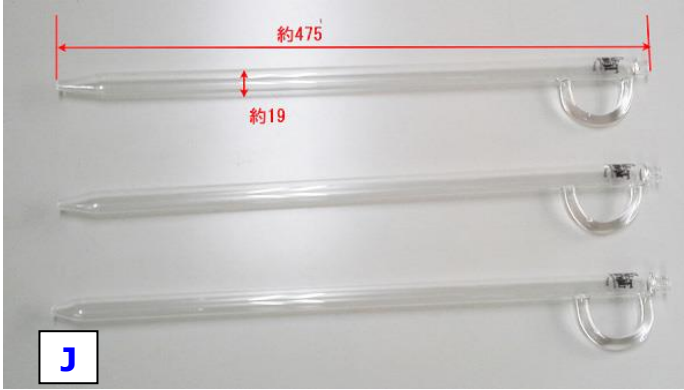

ワイン・シーヴス Wine Thieves

J	ワイン・シーヴス 細 ストレート	47.5cm
K	ワイン・シーヴス ストレート	47cm
L	ワイン・シーヴス ベント	サイズは写真参照
M	ワイン・シーヴス 90s	サイズは写真参照
Z	ワイン・シーヴス プラスチック	46.5cm (2個、3個と連結可能)

*在庫はご照会ください。