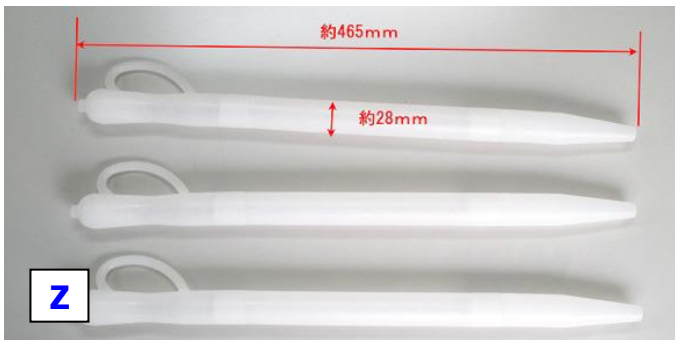

ワイン・シーヴス Wine Thieves

J	ワイン・シーヴス 細 ストレート	47.5cm
K	ワイン・シーヴス ストレート	47cm
L	ワイン・シーヴス ベント	サイズは写真参照
M	ワイン・シーヴス 90s	サイズは写真参照
Z	ワイン・シーヴス プラスチック	46.5cm (2個、3個と連結可能)

*在庫はご照会ください。