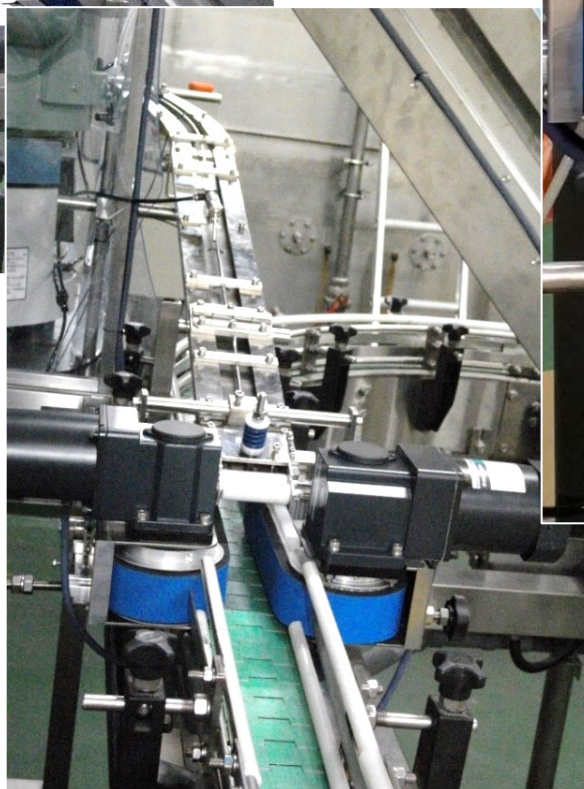

ジャンル		地域・得意先名・納入時期	機械・器具名称	説明
<input type="checkbox"/> ビール <input checked="" type="checkbox"/> 清酒・焼酎 <input type="checkbox"/> スパークリング <input type="checkbox"/> キャップ / シーマー / ラベラー <input type="checkbox"/> ラボ用	<input type="checkbox"/> ワイン <input type="checkbox"/> その他酒類 <input type="checkbox"/> ガス関連 <input type="checkbox"/> その他	京都府 K 2019年8月	<ul style="list-style-type: none"> ルーツ機械研究所製 自動缶充填・巻締機「TRON 9-3」 ツイストリンサー改造 ポリ蓋装着装置 	W180 用缶詰ライン一式