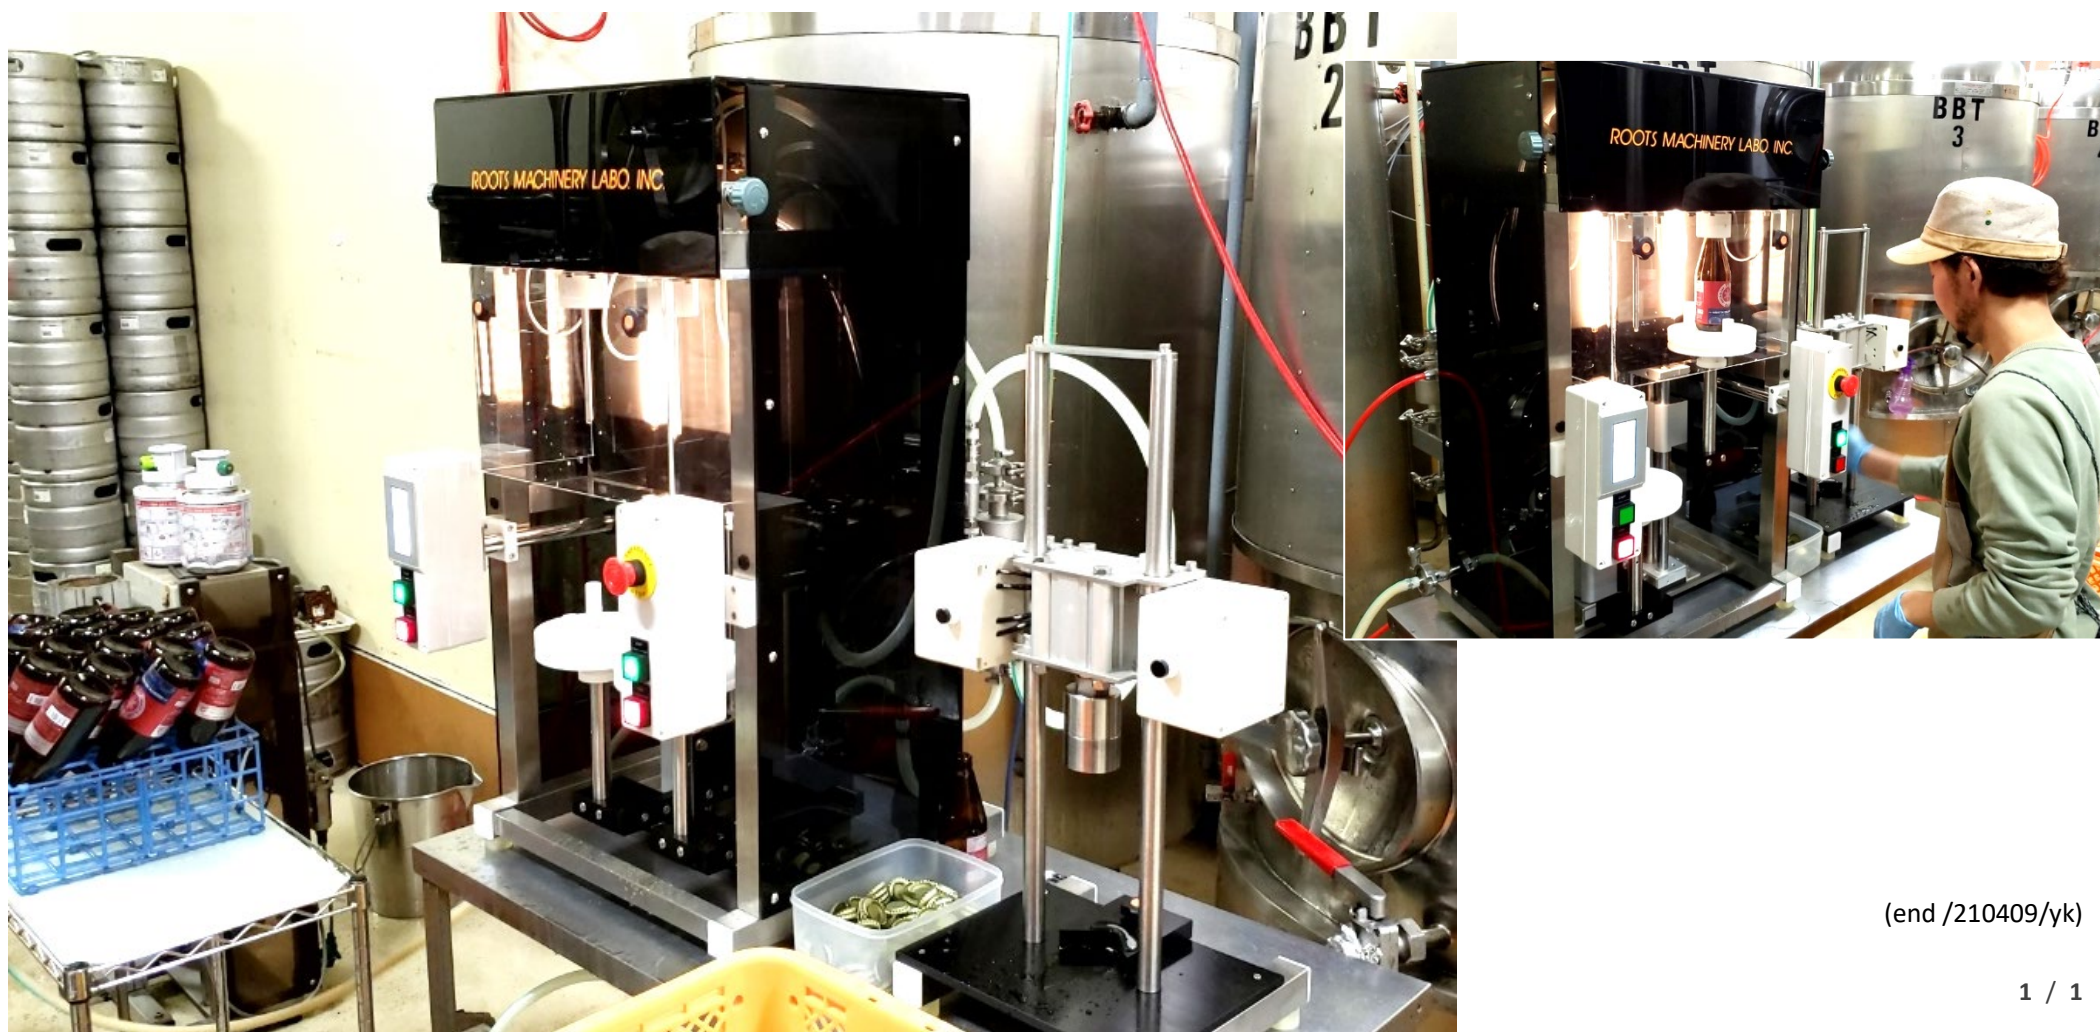

ジャンル		地域・得意先名・納入時期	機械・器具名称	説明
<input checked="" type="checkbox"/> ビール <input type="checkbox"/> 清酒・焼酎 <input type="checkbox"/> スパークリング <input checked="" type="checkbox"/> キャッパー / シーマー / ラベラー <input type="checkbox"/> ラボ用	<input type="checkbox"/> ワイン <input type="checkbox"/> その他酒類 <input type="checkbox"/> ガス関連 <input type="checkbox"/> その他	北海道 Sブルーイング 2019年9月	<ul style="list-style-type: none"> ルーツ機械研究所製 半自動カウンタープレシャ充填機「BF V」 「エア駆動王冠打栓機」 	クラフトビール