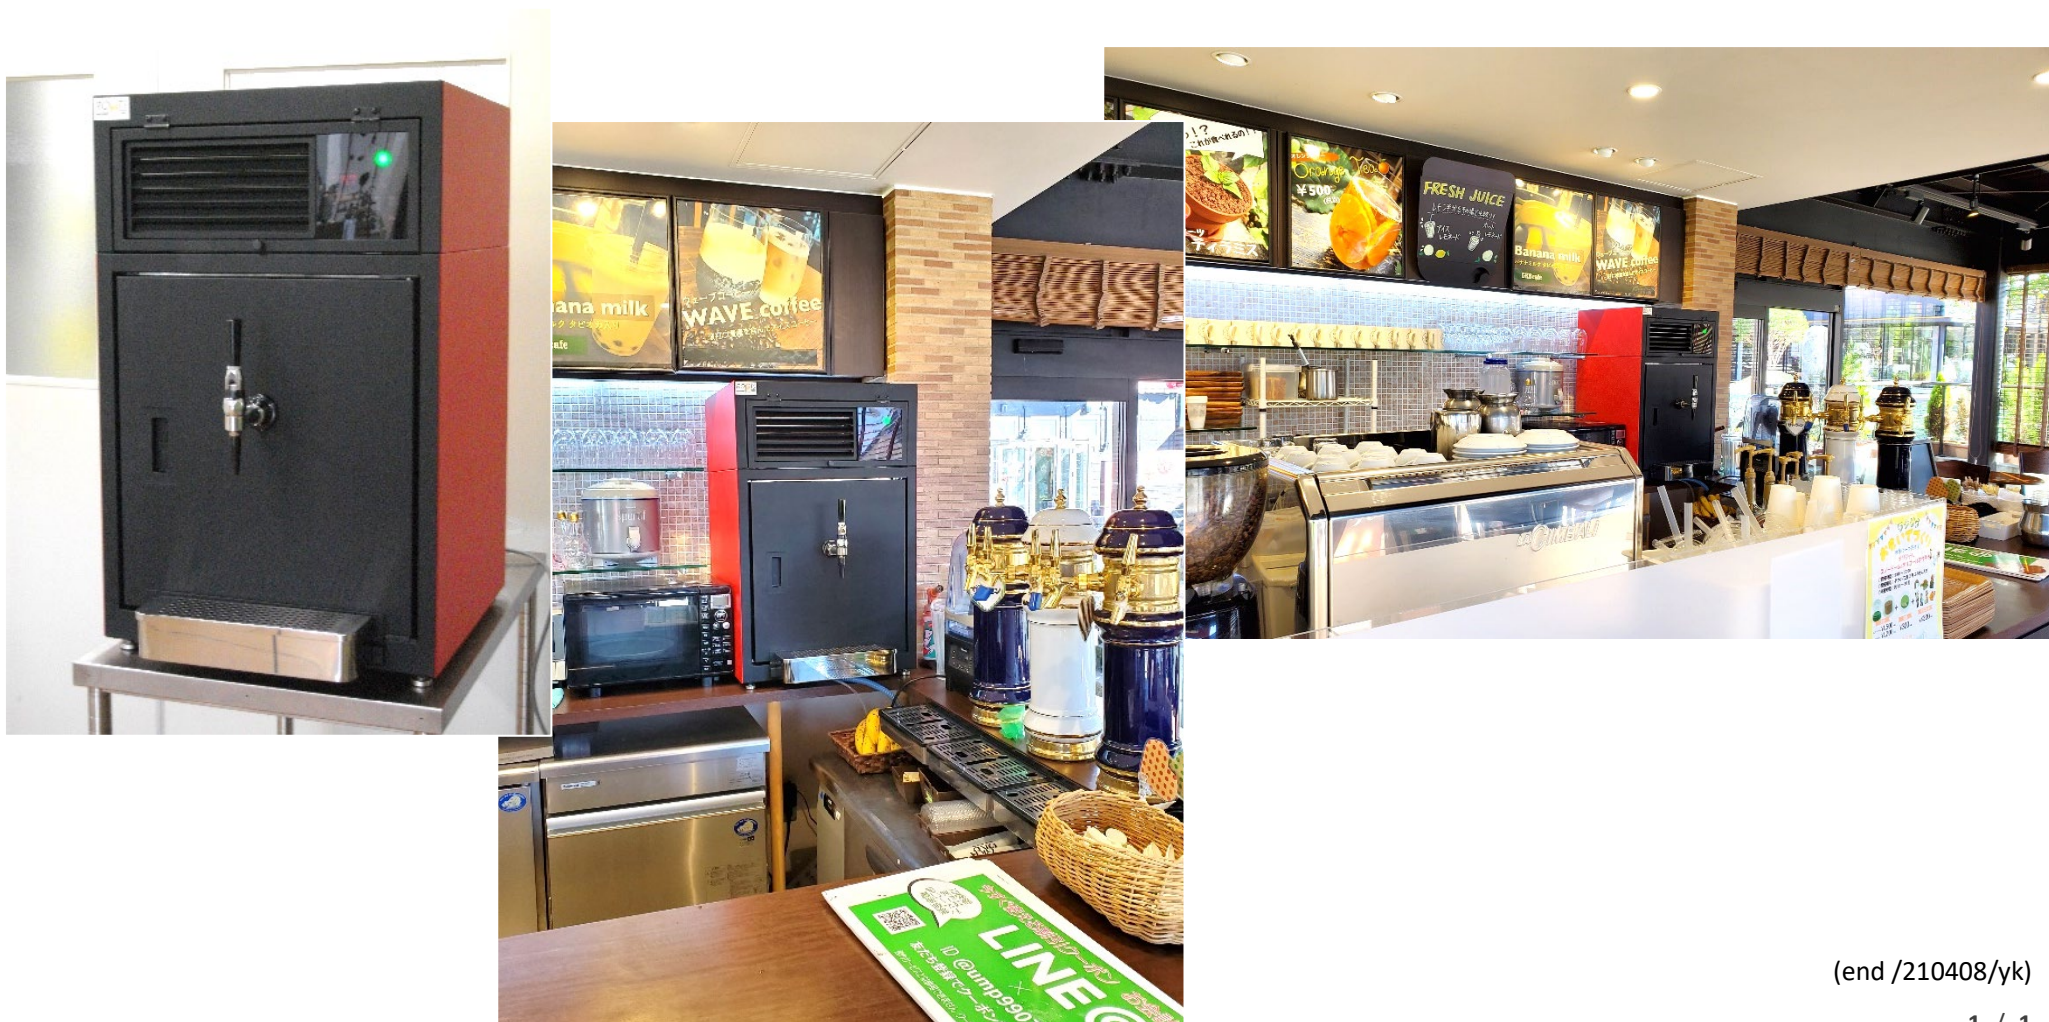

ジャンル		地域・得意先名・納入時期	機械・器具名称	説明
<input type="checkbox"/> ビール <input type="checkbox"/> 清酒・焼酎 <input type="checkbox"/> スパークリング <input type="checkbox"/> キャッパー / シーマー / ラベラー <input type="checkbox"/> ラボ用	<input type="checkbox"/> ワイン <input type="checkbox"/> その他酒類 <input checked="" type="checkbox"/> ガス関連 <input checked="" type="checkbox"/> その他	静岡県 G 2019年11月	<ul style="list-style-type: none"> <li>ルーツ機械研究所製 窒素ガス添加サーバー「ナイトロンサーバー」</li> </ul>	ナイトロコーヒー用