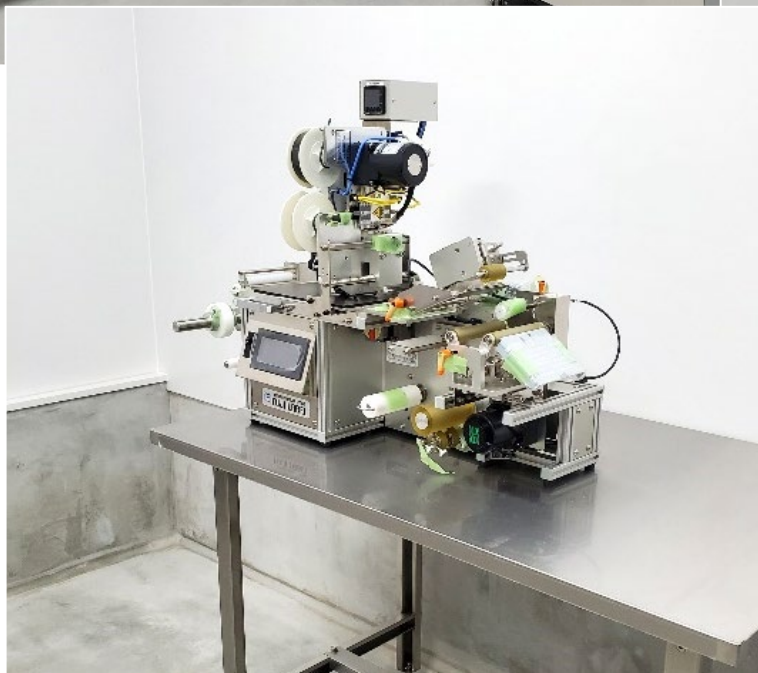

ジャンル		地域・得意先名・納入時期	機械・器具名称	説明
<input type="checkbox"/> ビール <input type="checkbox"/> 清酒・焼酎 <input type="checkbox"/> スパークリング <input type="checkbox"/> キャッパー / シーマー / ラベラー <input type="checkbox"/> ラボ用	<input type="checkbox"/> ワイン <input checked="" type="checkbox"/> その他酒類 <input type="checkbox"/> ガス関連 <input type="checkbox"/> その他	青森県 A 2020年4月	<ul style="list-style-type: none"> ● オーストリア VORAN 社製 洗果破碎機「WALC40」ベルトプレス「EBP500」 ● タンク 1800L x 2 基 600L x 5 基 ● ルーツ機械研究所製 半自動カウンタープレシャ充填機「BF-V」 王冠供給打栓「MIT5」「リンサー・パージャ」 ● 富山鉄工パストライザー「PHCB-1200E」 	新シードル工場の醸造・充填設備一式 左記以外に、カートリッジフィルターシステム、ラベラー、コンプレッサー、高圧洗浄機、キャップシューラーなども納入