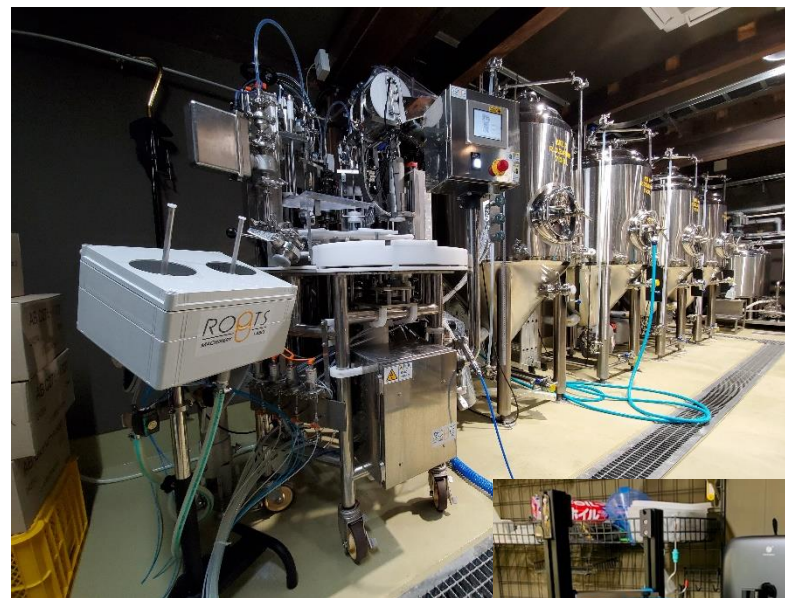

ジャンル		地域・得意先名・納入時期	機械・器具名称	説明
<input checked="" type="checkbox"/> ビール	<input type="checkbox"/> ワイン	長崎 H 2021年9月	「ルーツ機械研究所」 ● ビール充填機「BF-HEX」 ● 洗壺機「リンサーパヤー」 「ショット(株)」 ● ラベラー	
<input type="checkbox"/> 清酒・焼酎	<input type="checkbox"/> その他酒類			
<input type="checkbox"/> スパークリング	<input type="checkbox"/> ガス関連			
<input checked="" type="checkbox"/> キャッパー / シーマー / ラベラー				
<input type="checkbox"/> ラボ用	<input type="checkbox"/> その他			