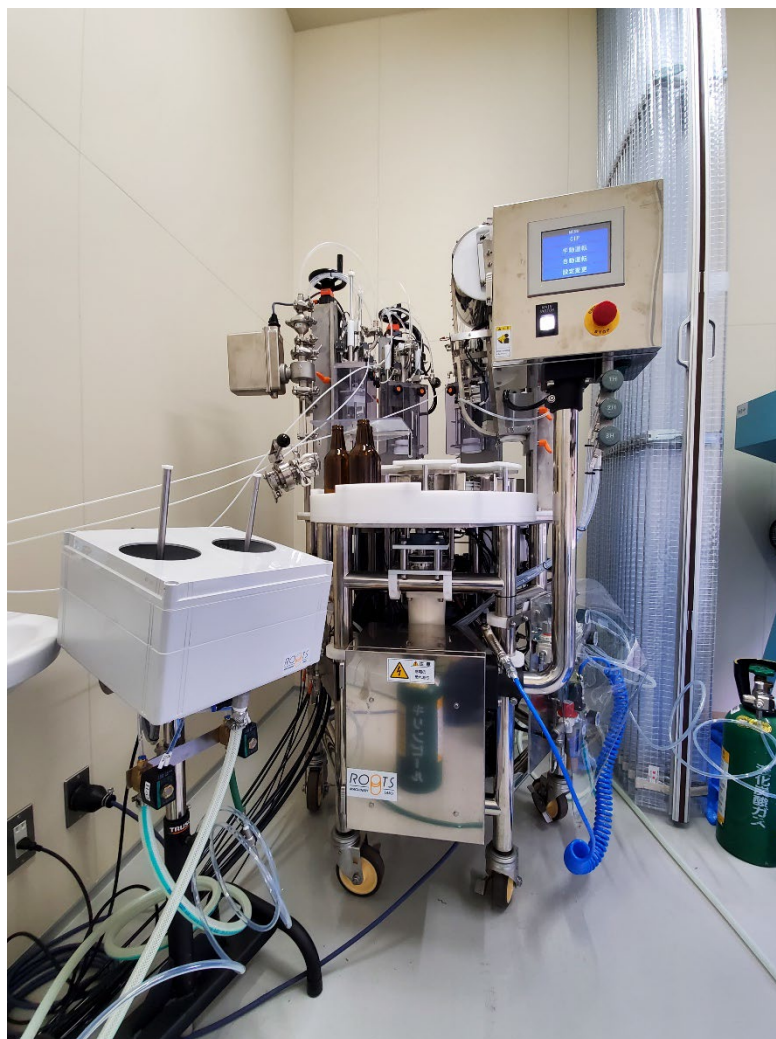

ジャンル		地域・得意先名・納入時期	機械・器具名称	説明
■ビール	□ワイン	新潟 S 2022年2月	「ルーツ機械研究所」 ● ビール充填打栓機「BF-HEX」 ● 洗壺機「リンサーパージャー」	
□清酒・焼酎	□その他酒類			
□スパークリング	□ガス関連			
□キャップ / シーマー / ラベラー				
□ラボ用	□その他			

(220701 Taka.K)