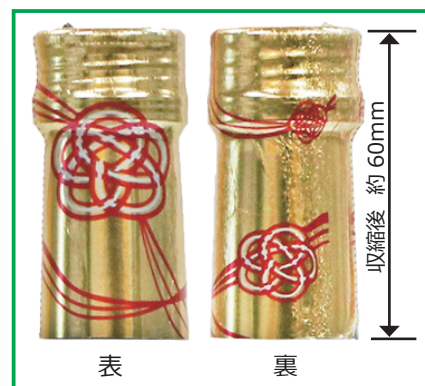

# K<sup>2</sup>

NEW!

## "梅結び" キャップシールのご案内

"梅結び"とは松竹梅から連想されるように、昔から日本では縁起の良いものとされ

「固く結ばれた絆」、「魔除け」、「運命向上」

3つの意味が込められており、とても人気のある結びです。

(ご参考)

400 枚単位で販売します!

入数	400
サイズ	PP用、54 × 65
材質	アルミ + PET
在庫	常時在庫
備考	天無し
コード	3409100105035

※価格は担当営業にお問い合わせください。